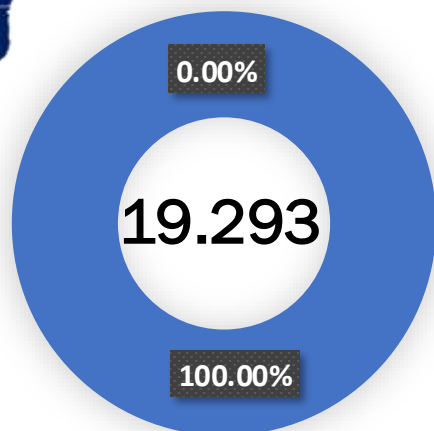

Relatório Mitigação e Desocupação

13/03/2026

FSS – Mitigação

Mitigação Preventiva

Data-base: 13/03/2026

■ 19.293 CONCLUÍDAS

■ 0 A CONCLUIR

STATUS – EDITAL