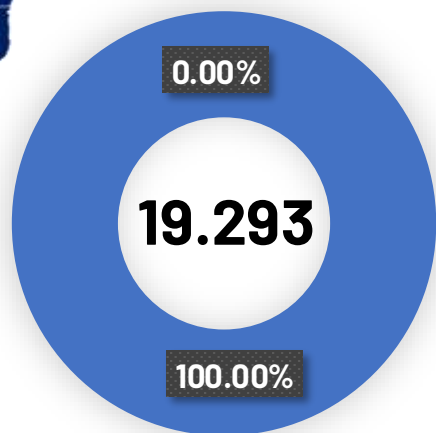

Relatório **Mitigação e Desocupação**

27 de Março, 2026

Mitigação Preventiva

Data-base: 27/03/2026

■ 19.293 CONCLUIDAS ■ 0 A CONCLUIR

STATUS – EDITAL

FASE I (capitais)	27 Municípios	100%
FASE II (>500k)	26 Municípios	100%
FASE III (>200k)	102 Municípios	100%
FASE IV (>100k)	171 Municípios	100%
FASE V (>30k)	848 Mun.	100%
CIDADES MENOS DE 30K	4.396 Municípios	100%

FSS – Desocupação

STATUS – EDITAL	FASE I (capitais)	216 Estações	100% Concluído
	FASE II (>500k)	46 Estações	100% concluído
	FASE III (>200k)	195 Estações	100% concluído
	FASE IV (>100k)	185 Estações	100% concluído
	FASE V (>30k)	457 Estações	100% concluído
	CIDADES MENOS DE 30K	383 Estações	100% concluído