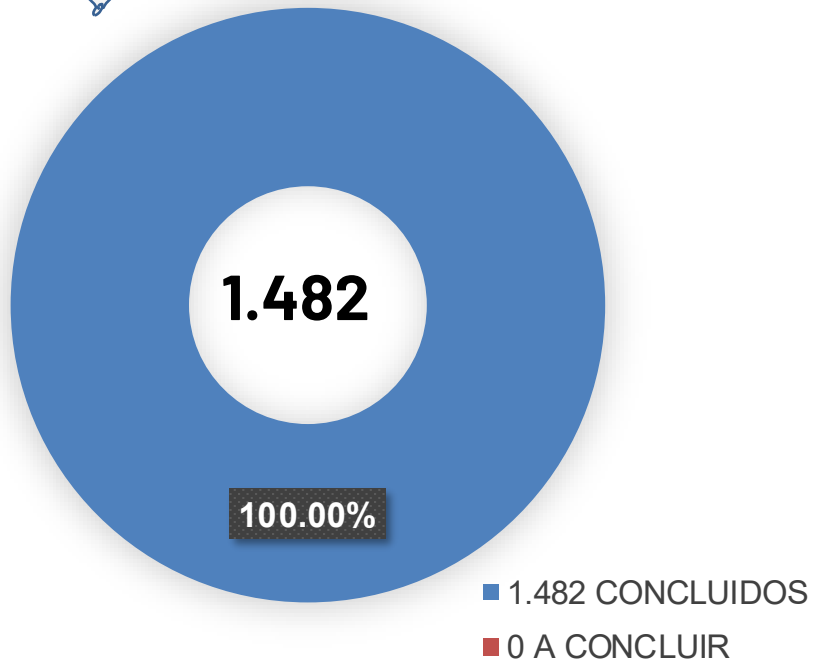

Relatório **Mitigação e Desocupação**

27 de Março, 2026

Mitigação Preventiva

Data-base: 27/03/2026

■ 19.293 CONCLUIDAS ■ 0 A CONCLUIR

STATUS – EDITAL

FASE I (capitais)	27 Municípios	100%
FASE II (>500k)	26 Municípios	100%
FASE III (>200k)	102 Municípios	100%
FASE IV (>100k)	171 Municípios	100%
FASE V (>30k)	848 Mun.	100%
CIDADES MENOS DE 30K	4.396 Municípios	100%

FSS – Desocupação

STATUS – EDITAL	FASE I (capitais)	216 Estações	100% Concluído
	FASE II (>500k)	46 Estações	100% concluído
	FASE III (>200k)	195 Estações	100% concluído
	FASE IV (>100k)	185 Estações	100% concluído
	FASE V (>30k)	457 Estações	100% concluído
	CIDADES MENOS DE 30K	383 Estações	100% concluído