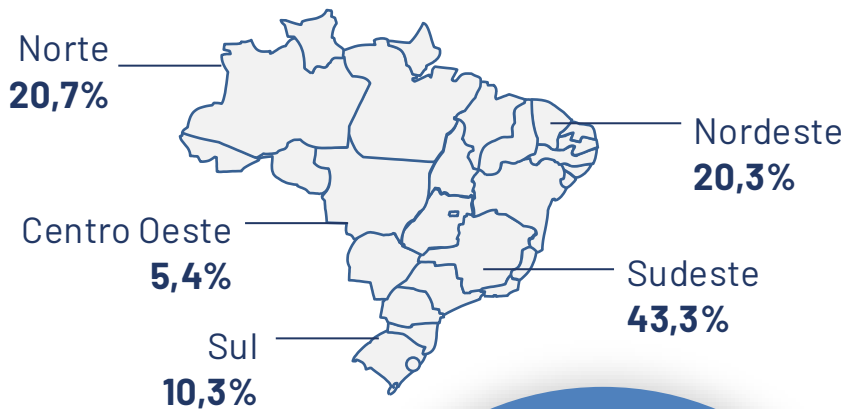

Relatório **Mitigação e Desocupação**

27 de Março, 2026

Mitigação Preventiva

Data-base: 27/03/2026

■ 19.293 CONCLUIDAS ■ 0 A CONCLUIR

STATUS – EDITAL

FASE I (capitais)	27 Municípios	100%
FASE II (>500k)	26 Municípios	100%
FASE III (>200k)	102 Municípios	100%
FASE IV (>100k)	171 Municípios	100%
FASE V (>30k)	848 Mun.	100%
CIDADES MENOS DE 30K	4.396 Municípios	100%

FSS – Desocupação

STATUS – EDITAL	FASE I (capitais)	216 Estações	100% Concluído
	FASE II (>500k)	46 Estações	100% concluído
	FASE III (>200k)	195 Estações	100% concluído
	FASE IV (>100k)	185 Estações	100% concluído
	FASE V (>30k)	457 Estações	100% concluído
	CIDADES MENOS DE 30K	383 Estações	100% concluído