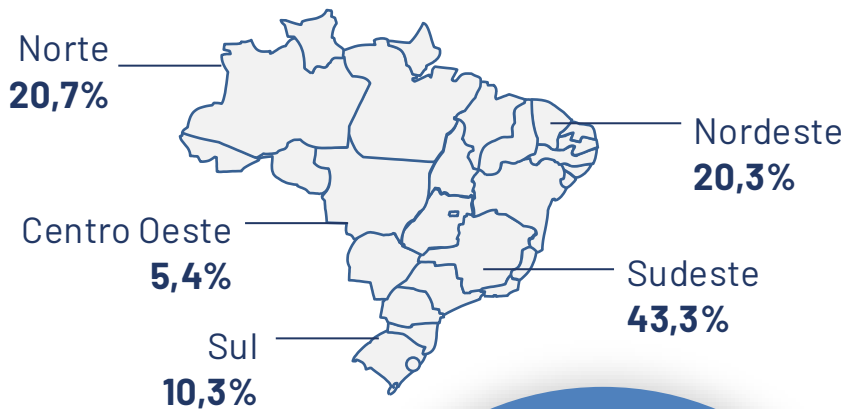

Relatório **Mitigação e Desocupação**

08 de Maio, 2026

Mitigação Preventiva

Data-base: 08/05/2026

■ 19.293 CONCLUIDAS ■ 0 A CONCLUIR

STATUS – EDITAL

FASE I (capitais)

27 Municípios	100%
---------------	------

FASE II (>500k)

26 Municípios	100%
---------------	------

FASE III (>200k)

102 Municípios	100%
----------------	------

FASE IV (>100k)

171 Municípios	100%
----------------	------

FASE V (>30k)

848 Mun.	100%
----------	------

CIDADES MENOS DE 30K

4.396 Municípios	100%
------------------	------

FSS – Desocupação

STATUS – EDITAL	FASE I (capitais)	216 Estações	100% Concluído
	FASE II (>500k)	46 Estações	100% concluído
	FASE III (>200k)	195 Estações	100% concluído
	FASE IV (>100k)	185 Estações	100% concluído
	FASE V (>30k)	457 Estações	100% concluído
	CIDADES MENOS DE 30K	383 Estações	100% concluído