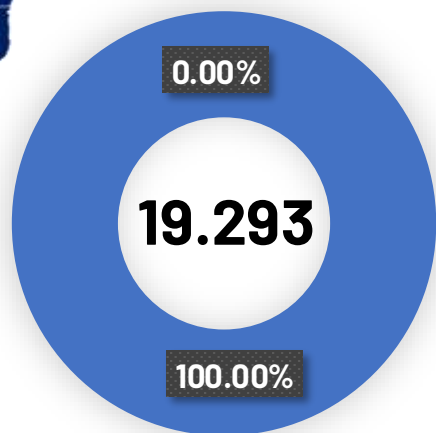

Relatório **Mitigação e Desocupação**

08 de Maio, 2026

Mitigação Preventiva

Data-base: 08/05/2026

■ 19.293 CONCLUIDAS ■ 0 A CONCLUIR

STATUS – EDITAL

FASE I (capitais)

27 Municípios	100%
---------------	------