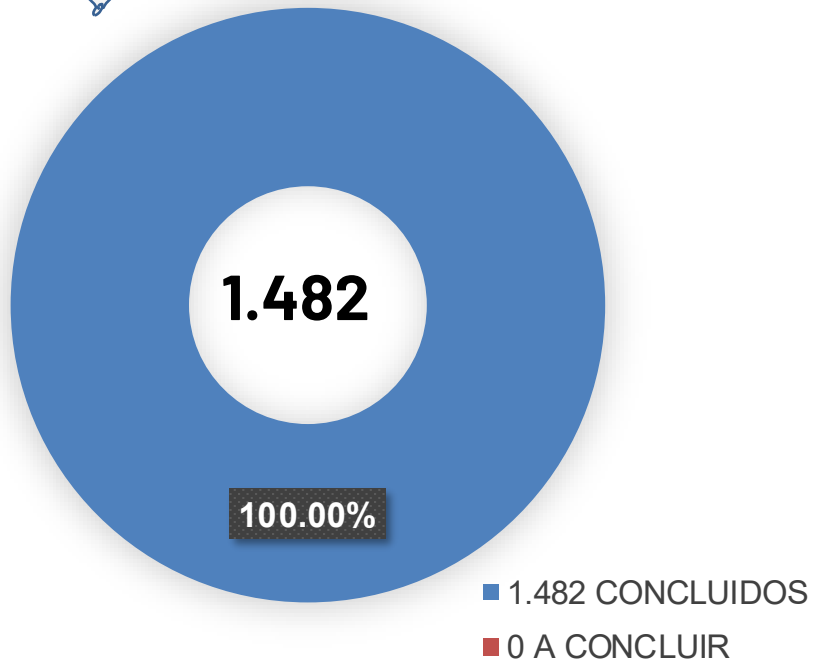

Relatório **Mitigação e Desocupação**

08 de Maio, 2026

Mitigação Preventiva

Data-base: 08/05/2026

■ 19.293 CONCLUIDAS ■ 0 A CONCLUIR

STATUS – EDITAL

FASE I (capitais)

27 Municípios	100%
---------------	------

FASE II (>500k)

26 Municípios	100%
---------------	------

FASE III (>200k)

102 Municípios	100%
----------------	------

FASE IV (>100k)

171 Municípios	100%
----------------	------

FASE V (>30k)

848 Mun.	100%
----------	------

CIDADES MENOS DE 30K

4.396 Municípios	100%
------------------	------

FSS – Desocupação

STATUS – EDITAL	FASE I (capitais)	216 Estações	100% Concluído
	FASE II (>500k)	46 Estações	100% concluído
	FASE III (>200k)	195 Estações	100% concluído
	FASE IV (>100k)	185 Estações	100% concluído
	FASE V (>30k)	457 Estações	100% concluído
	CIDADES MENOS DE 30K	383 Estações	100% concluído